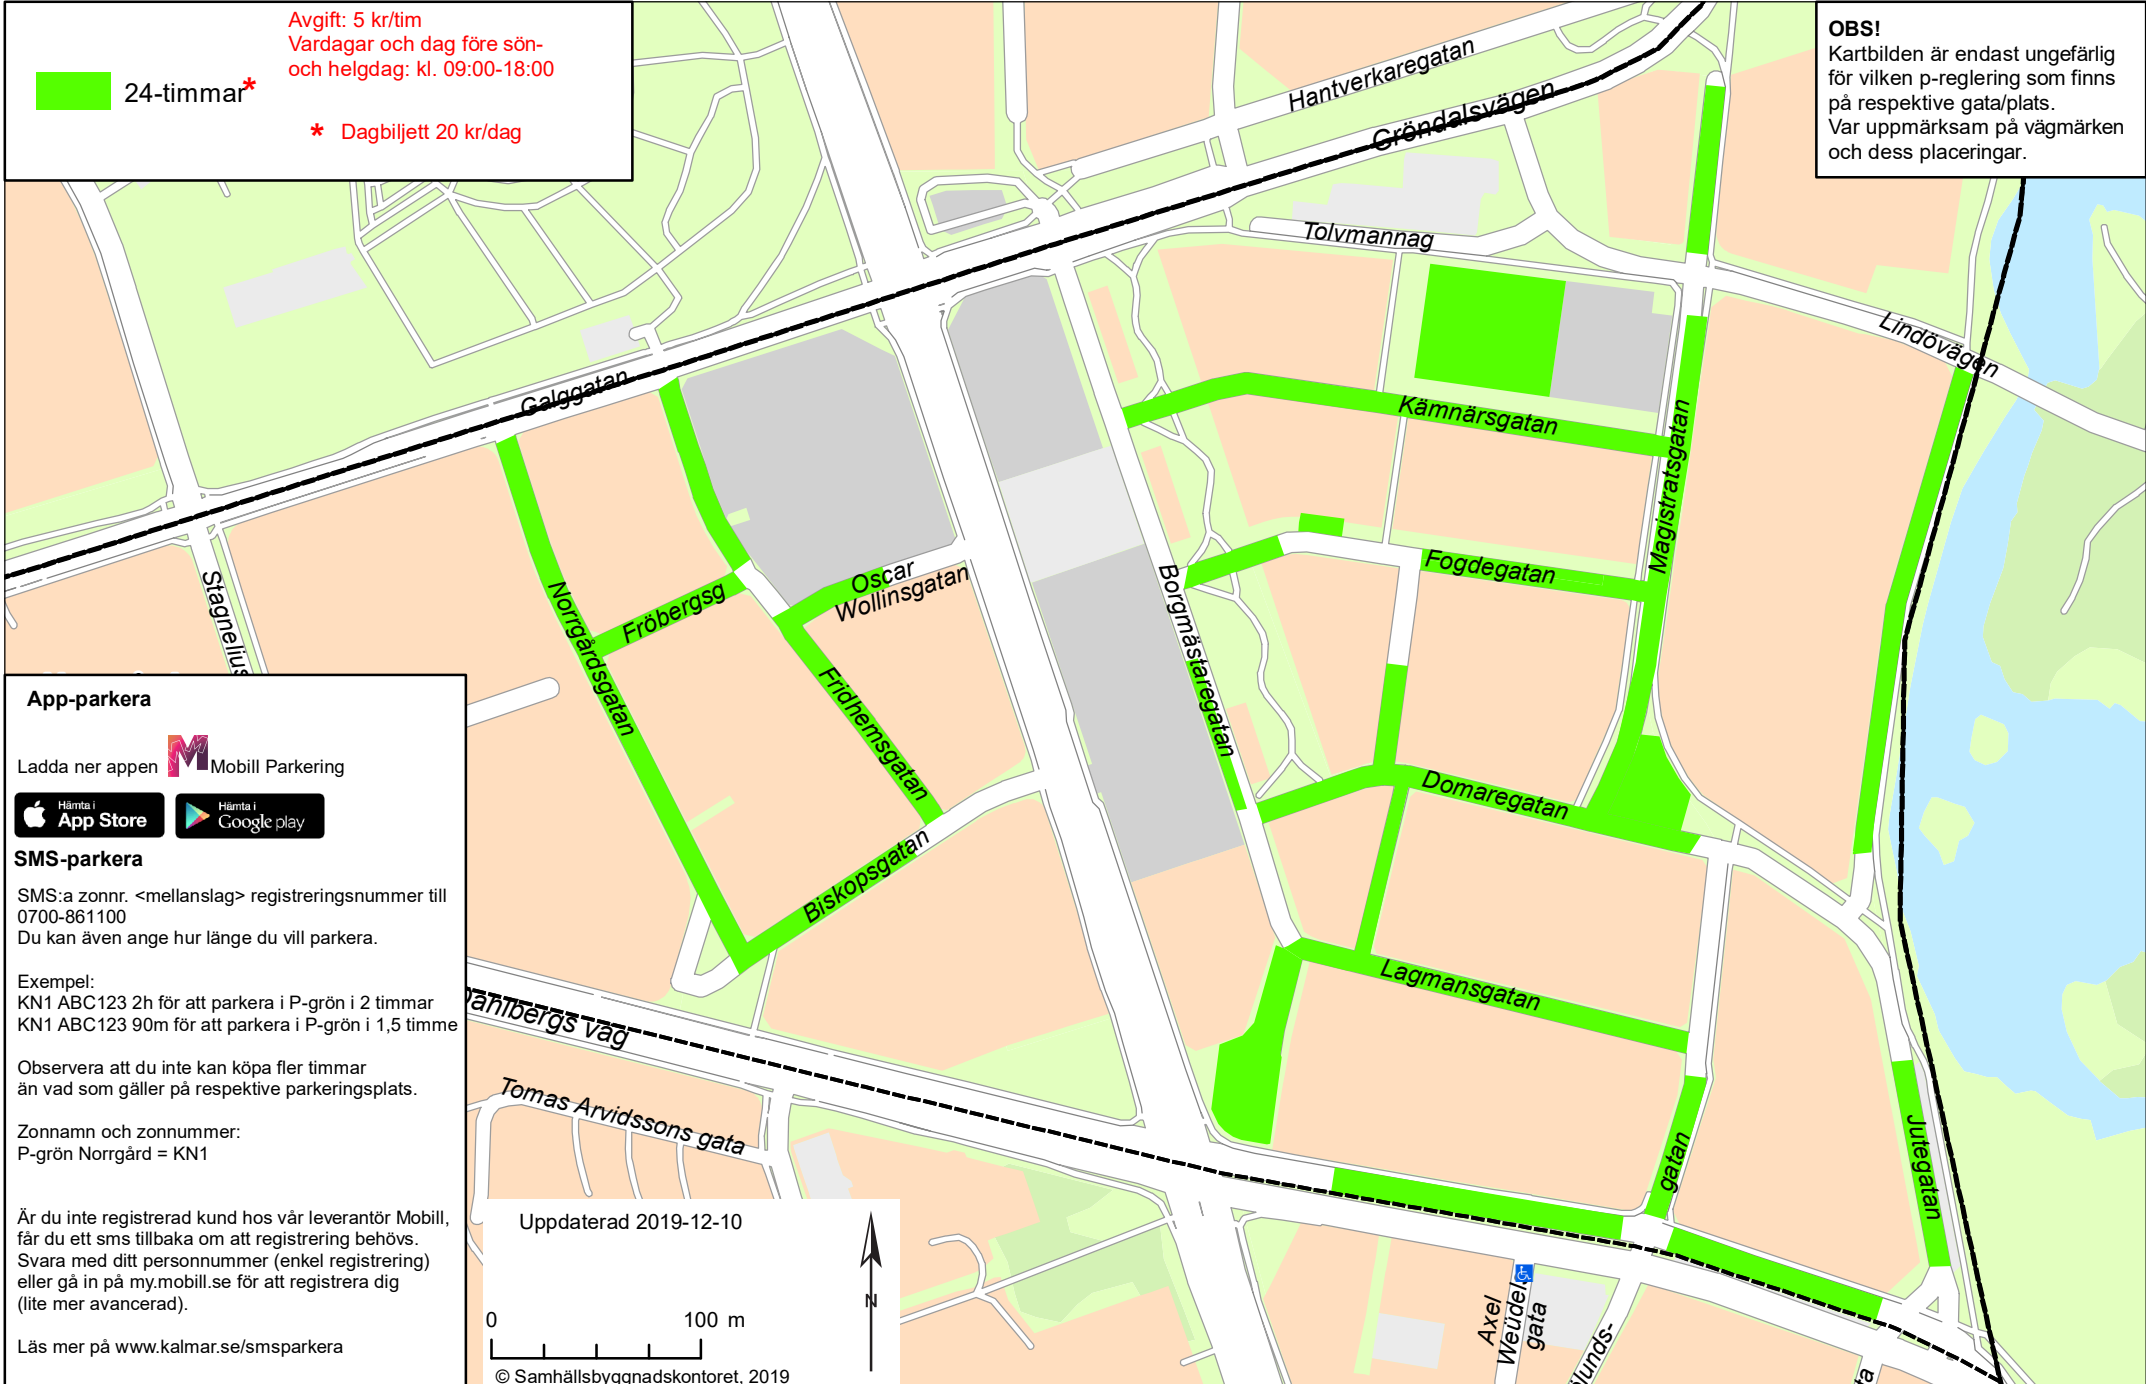

24-timmar*

Avgift: 5 kr/tim
Vardagar och dag före sön-
och helgdag: kl. 09:00-18:00

* Dagbiljett 20 kr/dag

OBS!
Kartbilden är endast ungefärlig
för vilken p-reglering som finns
på respektive gata/plats.
Var uppmärksam på vägmärken
och dess placeringar.

App-parkera

Ladda ner appen Mobill Parkering

SMS-parkera

SMS:a zonnr. < mellanslag> registreringsnummer till
0700-861100
Du kan även ange hur länge du vill parkera.

Exempel:
KN1 ABC123 2h för att parkera i P-grön i 2 timmar
KN1 ABC123 90m för att parkera i P-grön i 1,5 timme

Observera att du inte kan köpa fler timmar
än vad som gäller på respektive parkeringsplats.

Zonnamn och zonnnummer:
P-grön Norrgård = KN1

Är du inte registrerad kund hos vår leverantör Mobill,
får du ett sms tillbaka om att registrering behövs.
Svara med ditt personnummer (enkel registrering)
eller gå in på my.mobill.se för att registrera dig
(lite mer avancerad).